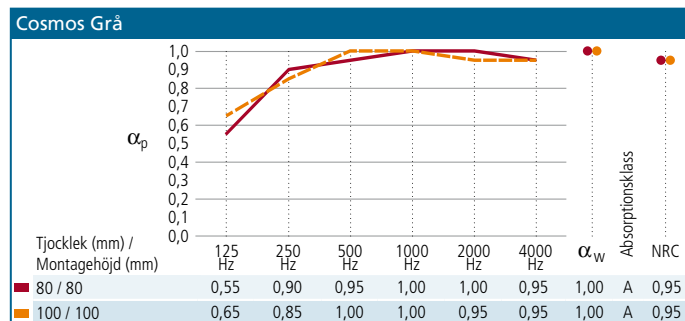

## SORTIMENT

Kantalalternativ	Modulstorlek (mm)	Vikt (kg/m <sup>2</sup> )	D <sup>1</sup> / D <sup>2</sup> för enkelt demontage (mm)	Montagesystem
	<b>Cosmos Grå</b>			
	1200 x 600 x 40	3,9	40 / ej demonterbart	System Cosmos
	1200 x 600 x 50	4,8	50 / ej demonterbart	
	1200 x 600 x 60	5,7	60 / ej demonterbart	
	1200 x 600 x 80	7,2	80 / ej demonterbart	
1200 x 600 x 100	8,9	100 / ej demonterbart		
	<b>Cosmos Vit</b>			
	1200 x 600 x 40	3,9	40 / ej demonterbart	System Cosmos
1200 x 600 x 50	4,8	50 / ej demonterbart		

## LJUDABSORPTION

Ljudabsorptionen är uppmätt i enlighet med ISO 354.

Ljudabsorptionsfaktorerna  $\alpha_p$ ,  $\alpha_w$  och absorptionsklass är beräknade i enlighet med ISO 11654. NRC (Noise Reduction Coefficient) är beräknad enligt ASTM C423.