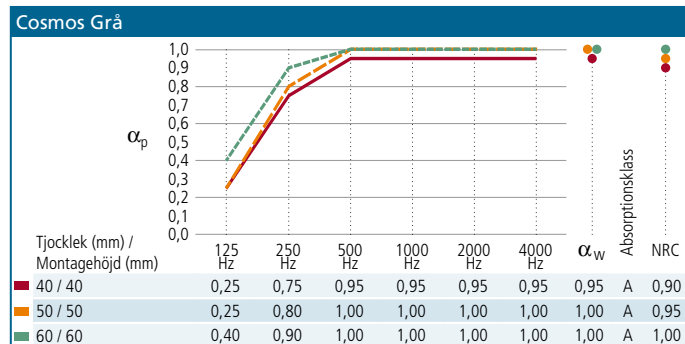

## SORTIMENT

Kantalalternativ	Modulstorlek (mm)	Vikt (kg/m <sup>2</sup> )	D <sup>1</sup> / D <sup>2</sup> för enkelt demontage (mm)	Montagesystem
	<b>Cosmos Grå</b>			
	1200 x 600 x 40	3,9	40 / ej demonterbart	System Cosmos
	1200 x 600 x 50	4,8	50 / ej demonterbart	
	1200 x 600 x 60	5,7	60 / ej demonterbart	
	1200 x 600 x 80	7,2	80 / ej demonterbart	
1200 x 600 x 100	8,9	100 / ej demonterbart		
	<b>Cosmos Vit</b>			
	1200 x 600 x 40	3,9	40 / ej demonterbart	System Cosmos
1200 x 600 x 50	4,8	50 / ej demonterbart		

## LJUDABSORPTION

Ljudabsorptionen är uppmätt i enlighet med ISO 354.

Ljudabsorptionsfaktorerna  $\alpha_p$ ,  $\alpha_w$  och absorptionsklass är beräknade i enlighet med ISO 11654. NRC (Noise Reduction Coefficient) är beräknad enligt ASTM C423.