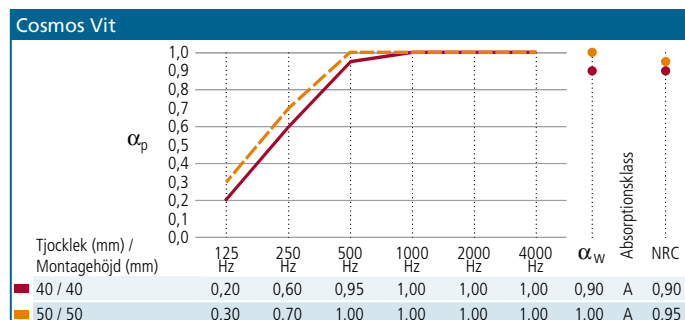

## SORTIMENT

Kantalalternativ	Modulstorlek (mm)	Vikt (kg/m <sup>2</sup> )	D <sup>1</sup> / D <sup>2</sup> för enkelt demontage (mm)	Montagesystem
	<b>Cosmos Grå</b>			
	1200 x 600 x 40	3,9	40 / ej demonterbart	System Cosmos
	1200 x 600 x 50	4,8	50 / ej demonterbart	
	1200 x 600 x 60	5,7	60 / ej demonterbart	
	1200 x 600 x 80	7,2	80 / ej demonterbart	
1200 x 600 x 100	8,9	100 / ej demonterbart		
	<b>Cosmos Vit</b>			
	1200 x 600 x 40	3,9	40 / ej demonterbart	System Cosmos
1200 x 600 x 50	4,8	50 / ej demonterbart		

## LJUDABSORPTION

Ljudabsorptionen är uppmätt i enlighet med ISO 354.

Ljudabsorptionsfaktorerna  $\alpha_p$ ,  $\alpha_w$  och absorptionsklass är beräknade i enlighet med ISO 11654. NRC (Noise Reduction Coefficient) är beräknad enligt ASTM C423.