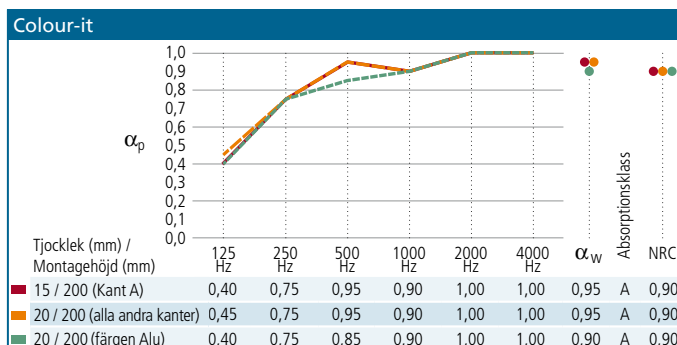

SORTIMENT

Kantalalternativ	Modulstorlek (mm)	Vikt (kg/m ²)	D ^{*)} / D ^{*)} för enkelt demontage (mm)	Montagesystem
 A15	600 x 600 x 15	1,9	50 / 100	System SB15
	(Alu)600 x 600 x 20	3,5	50 / 100	
 A24	600 x 600 x 15	1,9	50 / 100	System SB24
	1200 x 600 x 15	1,9	50 / 100	
	(Alu)600 x 600 x 20	3,5	50 / 100	System FasTrac XL
	(Alu)1200 x 600 x 20	3,5	50 / 100	
 B	600 x 600 x 20	3,5	20 / ej demonterbar	System B
	1200 x 600 x 20	3,5	20 / ej demonterbar	
 C	600 x 600 x 20	3,5	24 / ej demonterbar	System C
	1200 x 600 x 20	3,5	24 / ej demonterbar	
 D	600 x 600 x 20	3,5	52 / 52	System D
	1200 x 600 x 20	3,5	52 / 52	
 D/AEX	600 x 600 x 20	3,5	62 / 62	System D-XL
	1200 x 600 x 20	3,5	250 / 250	
 D/AEX	1800 x 600 x 20	3,5	250 / 250	System Bandraستر
 E15	600 x 600 x 20	3,5	60 / 100	System SB15
	1200 x 600 x 20	3,5	60 / 100	
 E24	600 x 600 x 20	3,5	60 / 100	System SB24
	1200 x 600 x 20	3,5	60 / 100	
 G	600 x 600 x 20	3,5	24 / ej demonterbar	System G
	1200 x 600 x 20	3,5	24 / ej demonterbar	
 M	600 x 600 x 20	3,5	62 / 62	System M
	1200 x 600 x 20	3,5	62 / 62	

*) D = Minsta montagehöjd

LJUDABSORPTION

Ljudabsorptionen är uppmätt i enlighet med ISO 354. Ljudabsorptionsfaktorerna α_p , α_w och absorptionsklass är beräknade i enlighet med ISO 11654. NRC (Noise Reduction Coefficient) är beräknad enligt ASTM C423.