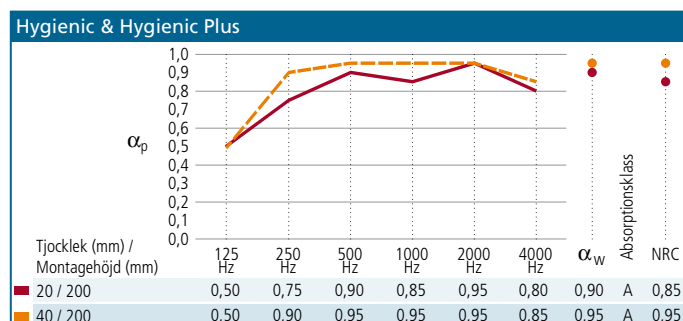

## SORTIMENT

Kantalternativ	Modulstorlek (mm)	Vikt (kg/m <sup>2</sup> )	D <sup>*)</sup> / D <sup>*)</sup> för enkelt demontage (mm)	Montagesystem
 A24	Hygienic			
	600 x 600 x 20	2,4	50 / 100	System SB24
	1200 x 600 x 20	2,4	50 / 100	System FasTrac XL
	600 x 600 x 40	3,5	50 / 200	
	1200 x 600 x 40	3,5	50 / 200	
 A24	Hygienic Plus			
	600 x 600 x 20	2,4	50 / 100	System SB24
	1200 x 600 x 20	2,4	50 / 100	System FasTrac XL
	600 x 600 x 40	3,5	50 / 200	
	1200 x 600 x 40	3,5	50 / 200	

## LJUDABSORPTION

Ljudabsorptionen är uppmätt i enlighet med ISO 354.

Ljudabsorptionsfaktorn  $\alpha_p$ ,  $\alpha_w$  och absorptionsklass är beräknade i enlighet med ISO 11654. NRC (Noise Reduction Coefficient) är beräknad enligt ASTM C423.